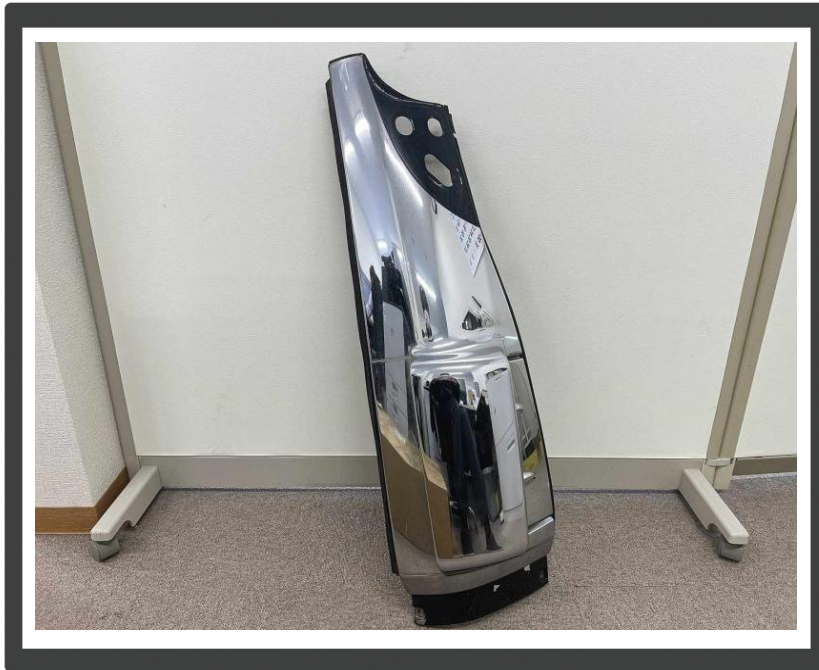

管理番号 P31642 コーナーパネル(右) いすゞ ギガ

販売価格 お問い合わせください

車両情報

メーカー名	いすゞ	車名	ギガ
部品名	コーナーパネル(右)	部品区分	中古部品
年式	平成15年05月(2003/05)	品番	
走行距離	0 km	車両型式	KL-CYL51
エンジン型式			
部品情報	下側剥げ有/R71206-1		

備考

お問い合わせの際は、管理番号をお伝えいただくとお話がスムーズになります。  
お支払い方法に関しましては現金・銀行振り込み・各社リース・ローンも取り扱いございますので、  
お気軽にお問い合わせ下さい。