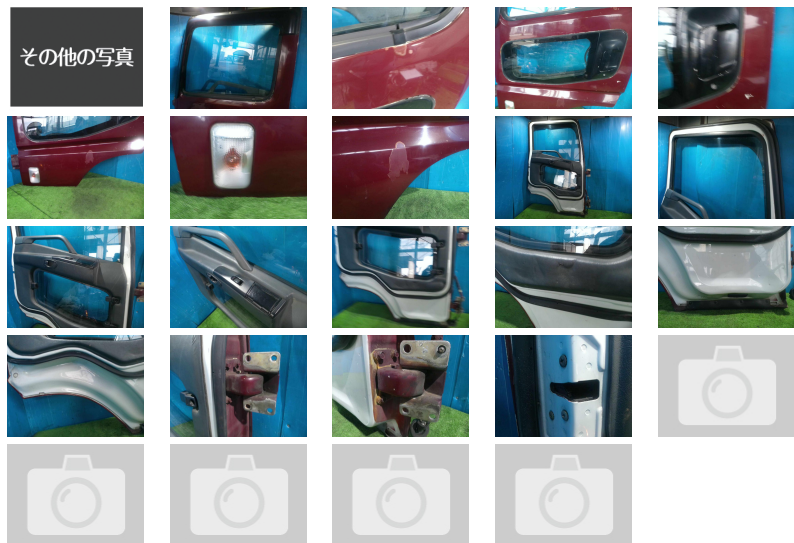

車両情報

メーカー名	三菱ふそう	車名	スーパーグレート
部品名	ドア(左)	部品区分	中古部品
年式	平成14年09月(2002/09)	品番	MC992098
走行距離	0 k m	車両型式	KL-FS54JVZ
エンジン型式	6M70		
部品情報	キズ、くすみ、サビ、塗装剥がれ/内張り汚れ、破れ有		

コメント 指定色/赤系