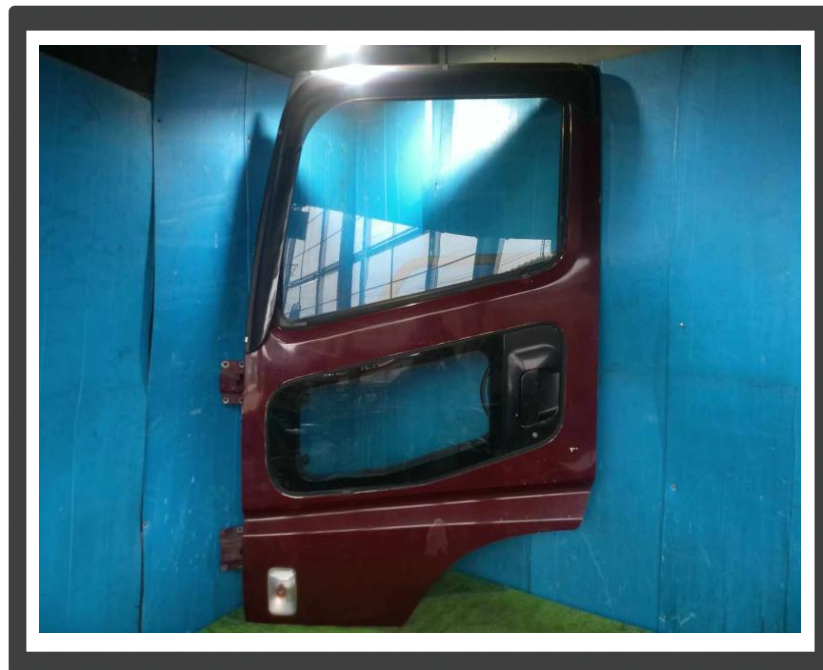

管理番号 P31252 ドア(左) 三菱ふそう スーパーグレート

販売価格 お問い合わせください

車両情報

メーカー名	三菱ふそう	車名	スーパーグレート
部品名	ドア(左)	部品区分	中古部品
年式	平成14年09月(2002/09)	品番	MC992098
走行距離	0 k m	車両型式	KL-FS54JVZ
エンジン型式	6M70		
部品情報	キズ、くすみ、サビ、塗装剥がれ/内張り汚れ、破れ有		