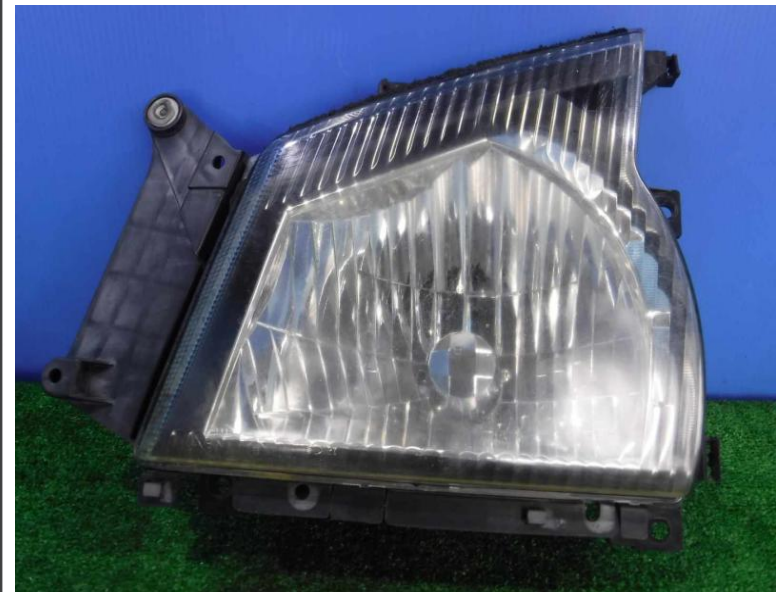

管理番号 P28132 ヘッドライト(左) いすゞ エルフ

販売価格 お問い合わせください

車両情報

メーカー名	いすゞ	車名	エルフ
部品名	ヘッドライト(左)	部品区分	中古部品
年式	平成16年12月(2004/12)	品番	8-97372-529-5
走行距離	518,000 km	車両型式	PA-NPR81N
エンジン型式	4HL1		
部品情報	コイト110-21819/キズ、くもり有		

コメント ハロゲン/調整OK