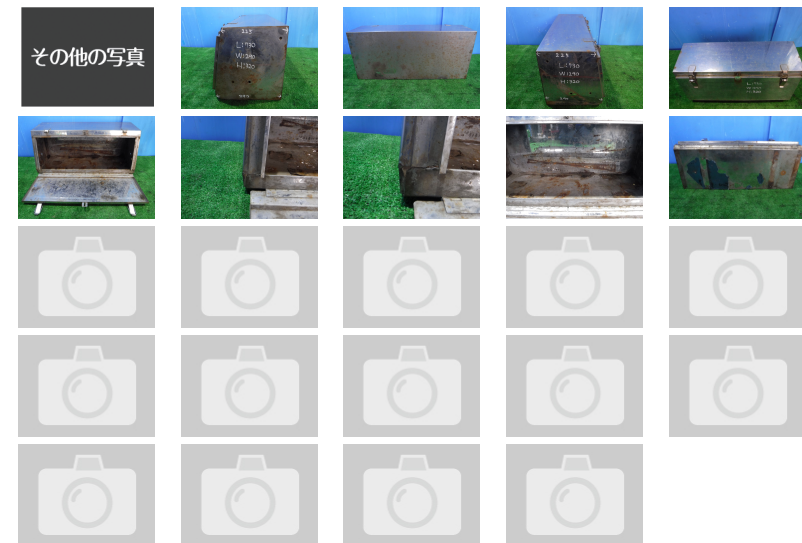

管理番号 P24976 工具箱 その他 工具箱

販売価格 お問い合わせください

コメント メッキ : L:730W:290H:320

車両情報			
メーカー名	その他	車名	工具箱
部品名	工具箱	部品区分	中古部品
年式		品番	
走行距離	0 km	車両型式	
エンジン型式			
部品情報	サビ、くすみ、歪みあり		

備考

お問い合わせの際は、管理番号をお伝えいただくとお話がスムーズになります。お支払い方法に関しましては現金・銀行振り込み・各社リース・ローンも取り扱いございますので、お気軽にお問い合わせ下さい。