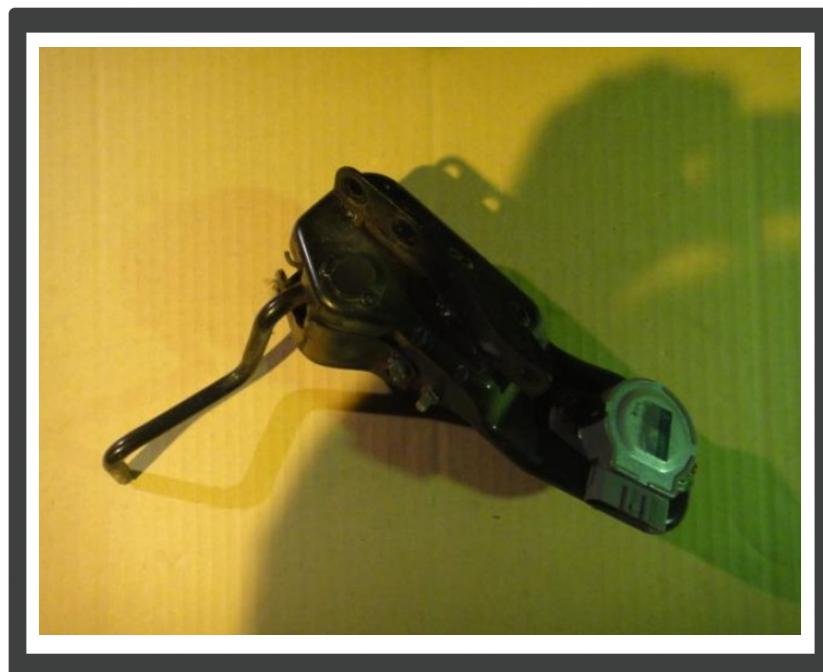

管理番号 P12650 アクセルリンク 三菱ふそう キャンター

販売価格 お問い合わせください

車両情報			
メーカー名	三菱ふそう	車名	キャンター
部品名	アクセルリンク	部品区分	中古部品
年式	平成17年03月(2005/03)	品番	MK386457
走行距離	0 k m	車両型式	PA-FE82DEV
エンジン型式			
部品情報	アクセルセンサ : MK386457 ブラケット : MK417390		