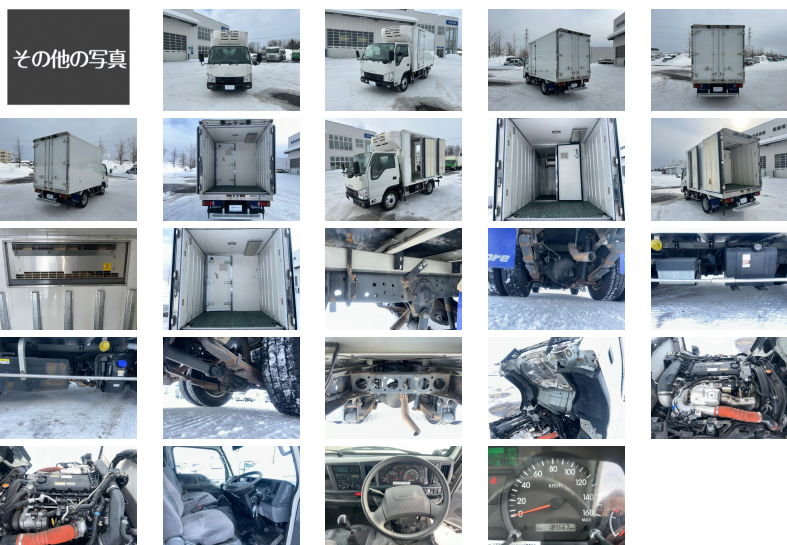

管理番号 B06737 いすゞ エルフ 冷凍バン

販売価格

お問い合わせください

車両情報

メーカー名	いすゞ	登録形式	2RG-NHS88AN
形状	冷凍バン	年式	令和01年11月(2019/11)
走行距離	190,000 k m	積載量	1,550 k g
車検	抹消	ボディ内寸(m)	L:3.00 W:1.67 H:1.73
駆動方式	4×4	ミッション	5MT
馬力	150 p s	ターボ	有
リサイクル券	預託済み(9,170円)	上物メーカー	トブレック
タイヤサイズ	205/75R 16		
車両情報	冷凍車(東プレXV22LOC-P) -30 低温設定 2室 室内片開き サイドドア片開き 床ステンレス 仕切板固定式片開き 前室L1.5 mW1.68mH1.68m 後室L1.44mW1.68mH1.68m リヤ観音 スノコ有 4WD		

備考

お問い合わせの際は、管理番号をお伝えいただくとお話がスムーズになります。
お支払い方法に関しましては現金・銀行振り込み・各社リース・ローンも取り扱いございますので、
お気軽にお問い合わせ下さい。

お探しのトラックが見つからない場合でも、お気軽にご相談ください。

スマートフォン版のページを
QRコードで読み取れます。

コメント 低温-30 設定 2室 床ステンレス リヤ観音 サイド
ドア片開き冷凍車です!!