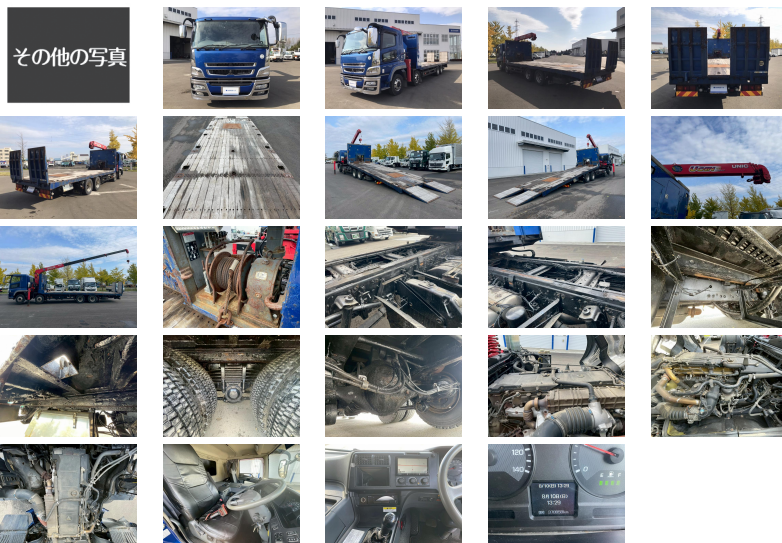

管理番号 B06376 三菱ふそう スーパーグレート セフティローダ(クレーン付)

販売価格

お問い合わせください

車両情報

メーカー名	三菱ふそう	登録形式	QPG-FS60VZ
形状	セフティローダ(クレーン付)	年式	平成30年01月(2018/01)
走行距離	379,000 k m	積載量	10,000 k g
車検	抹消	ボディ内寸(m)	L:7.89 W:2.47 H:0.00
駆動方式	8×4	ミッション	7MT
馬力	380 p s	ターボ	有
リサイクル券	預託済み(13,480円)	上物メーカー	古河ユニック
タイヤサイズ	265/70R 19.5		
車両情報	クレーン付きセフティローダー(ユニックURU504RKK)4段 セフティ(花見台SF252MA) ラジコン フックイン ウインチ付 自動登坂板付 床フック4対 ステッキBOX6対 アーチ工具箱付		

備考

お問い合わせの際は、管理番号をお伝えいただくとお話がスムーズになります。お支払い方法に関しましては現金・銀行振り込み・各社リース・ローンも取り扱いございますので、お気軽にお問い合わせ下さい。

お探しのトラックが見つからない場合でも、お気軽にご相談ください。

スマートフォン版のページをQRコードで読み取れます。

コメント 4段クレーン付セフティローダー ラジコン フックイン ウインチ 自動登坂板付き車両です!!