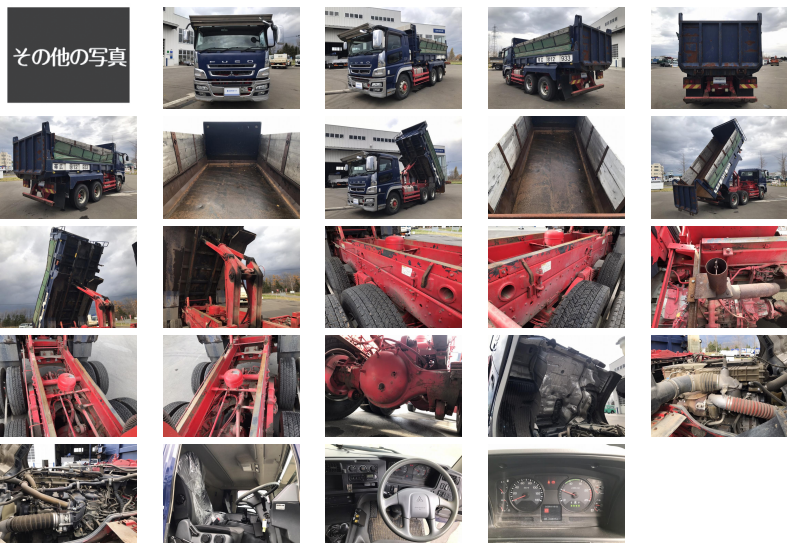

管理番号 B06089 三菱ふそう スーパーグレート ダンプ

販売価格

お問い合わせください

車両情報

メーカー名	三菱ふそう	登録形式	QKG-FV60VX
形状	ダンプ	年式	平成29年05月(2017/05)
走行距離	214,000 k m	積載量	9,000 k g
車検	車検切れ	ボディ内寸(m)	L:5.30 W:2.30 H:0.50
駆動方式	6×4(ツーデフ)	ミッション	7MT
馬力	380 p s	ターボ	有
リサイクル券	預託済み(13,480円)	上物メーカー	極東開発工業
タイヤサイズ	11R22.5		
車両情報	ダンプ(極東 DD10-761)自動コボレーン付 床配雪枠アルミ付 床全面排気		

備考

お問い合わせの際は、管理番号をお伝えいただくとお話がスムーズになります。
お支払い方法に関しましては現金・銀行振り込み・各社リース・ローンも取り扱いございますので、お気軽にお問い合わせ下さい。

お探しのトラックが見つからない場合でも、お気軽にご相談ください。

スマートフォン版のページを
QRコードで読み取れます。

コメント 排雪枠付き 床全面排気付き土砂ダンプです!!

株式会社 金田自動車 本社

「安心して乗る喜び」をお手伝いいたします。
車検も、整備も、車選びもすべてのご要望にお応えします。