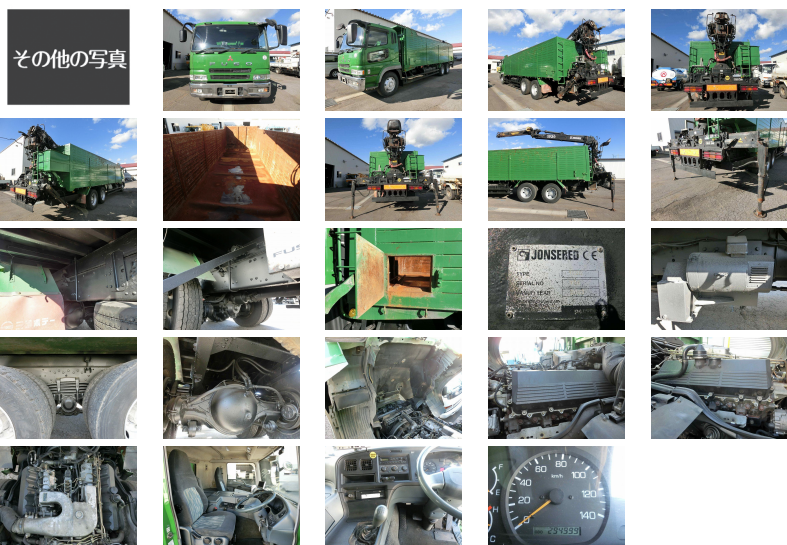

管理番号 B04923 三菱ふそう スーパーグレート ヒアブ付クレーン

販売価格

お問い合わせください

車両情報

メーカー名	三菱ふそう	登録形式	KL-FV50MUZ
形状	ヒアブ付クレーン	年式	平成15年07月(2003/07)
走行距離	295,000 k m	積載量	10,000 k g
車検	抹消	ボディ内寸(m)	L:7.45 W:2.33 H:1.52
駆動方式	6×4(ツーデフ)	ミッション	7MT
馬力	400 p s	ターボ	有
リサイクル券	預託済み(13,990円)	上物メーカー	ヒアブ
タイヤサイズ	F=11R 22.5 R=275/80R 22.5		
車両情報	ヒアブクレーン付(1020) リフマグ電源 トップシート 2本爪グ ラップル ローテ ター付き		

備考

お問い合わせの際は、管理番号をお伝えいただくとお話がスムーズになります。
お支払い方法に関しましては現金・銀行振り込み・各社リース・ローンも取り扱いございますので、
お気軽にお問い合わせ下さい。

お探しのトラックが見つからない場合でも、お気軽にご相談ください。

スマートフォン版のページを
QRコードで読み取れます。

コメント リフマグ電源付のヒアブクレーンです。

株式会社 金田自動車 本社

「安心して乗る喜び」をお手伝いいたします。
車検も、整備も、車選びもすべてのご要望にお応えします。