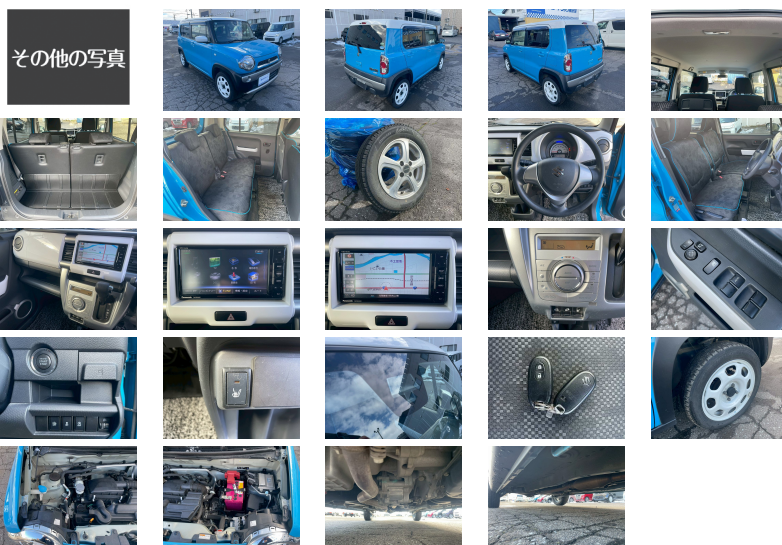

管理番号 S02976 スズキ ハスラー 4WD G

販売価格 お問い合わせください

コメント 平成30年式 63,000kmのハスラーです!

車両情報

年式	平成30年09月(2018/09)	走行距離	63,000 k m	ボディ色	ブルー
車検	令和09年09月	排気量	660 c c	修復歴	無
車両情報	4WD セーフティサポート ナビ・TV ブルー×ホワイトルー フ2トーン				

オプション装備

基本仕様・状態

ミッション	-	ハンドル	-	ワンオーナー	-
4WD	-	未使用車	-	乗車定員	-
寒冷地仕様	-	車体番号の下3桁	955		

装備

フル装備	-	A B S	-	パワーウィンドウ	-
スライドドア	-	横滑り防止装置	-	パワーステアリング	-
オートクルーズコントロール	-	エアバッグ	-	エアコン	-
アイドリングストップ	-	盗難防止システム	-		

内装・外装

サンルーフ	-	革シート	-	カーナビ	-
H I D	-	パワーシート	-	TV	-
アルミホイール	-	シートヒーター	-	ETC	-
フルエアロ	-	3列シート	-	MD/MDチェンジャー	-
ローダウン	-	CD/CDチェンジャー	-	ベンチシート	-
キーレスエントリー	-	フルフラット	-	カセット	-
スマートキー	-	後席モニター	-	バックモニター	-