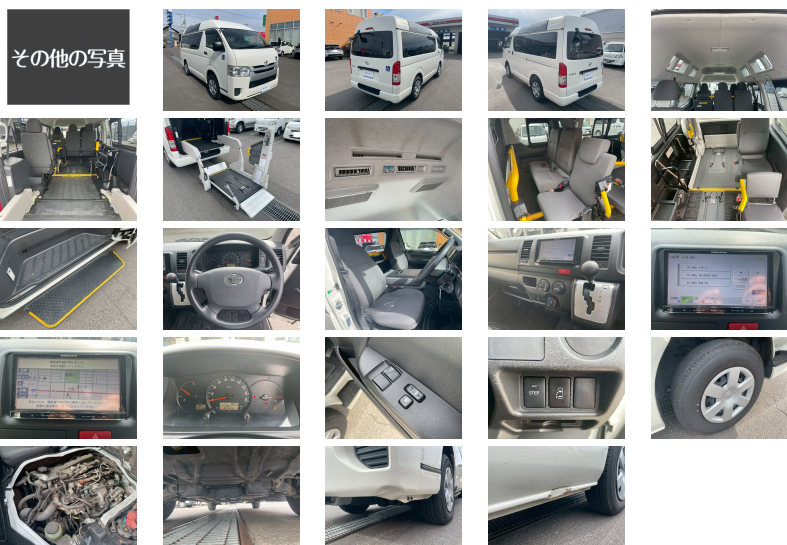

管理番号 S02975 トヨタ ハイエースバン 4WD ウェルキャブBタイプ

販売価格 お問い合わせください

車両情報

年式	平成29年09月(2017/09)	走行距離	35,000 km	ボディ色	ホワイト
車検	抹消	排気量	3,000 c c	修復歴	無
車両情報	4WD ウェルキャブBタイプ 10人乗り(車いす2基+8名) ナビ・バックカメラ パワースライドドア				

オプション装備

基本仕様・状態

ミッション	オートマチック(AT)	ハンドル	-	ワンオーナー	-
4WD		未使用車	-	乗車定員	-
寒冷地仕様		車体番号の下3桁	020		

装備

フル装備		ABS	-	パワーウィンドウ	-
スライドドア	電動	横滑り防止装置	-	パワーステアリング	-
オートクルーズコントロール	-	エアバッグ	-	エアコン	-
アイドリングストップ	-	盗難防止システム	-		

内装・外装

サンルーフ	-	革シート	-	カーナビ	メモリーナビ
HID	-	パワーシート	-	TV	
アルミホイール	-	シートヒーター	-	ETC	-
フルエアロ	-	3列シート	-	MD/MDチェンジャー	
ローダウン	-	CD/CDチェンジャー	-	ベンチシート	-
キーレスエントリー		フルフラット		カセット	
スマートキー	-	後席モニター	-	バックモニター	

コメント 平成29年式 35,000kmの福祉車両です!

株式会社 金田自動車 本社

「安心して乗る喜び」をお手伝いいたします。
車検も、整備も、車選びもすべてのご要望にお応えします。

[住所] 北海道旭川市末広東1条6丁目1番8号 [営業時間] 9:00~19:00
[TEL] 0166-51-9922 [定休日] 年中無休
[FAX] 0166-76-9934 [E-mail] sales@kanetagroup.jp