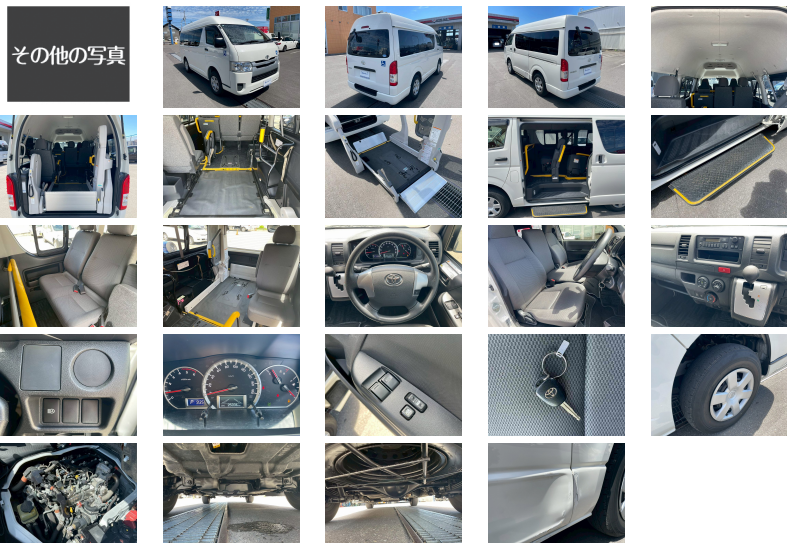

内装・外装

サンルーフ	-	革シート	-	カーナビ	-
HID	-	パワーシート	-	TV	-
アルミホイール	-	シートヒーター	-	ETC	-
フルエアロ	-	3列シート	-	MD/MDチェンジャー	-
ローダウン	-	CD/CDチェンジャー	-	ベンチシート	-
キーレスエントリー	-	フルフラット	-	カセット	-
スマートキー	-	後席モニター	-	バックモニター	-

コメント ストレッチャー1基乗車時+8名=9名 (搭載ステーは別途承ります)