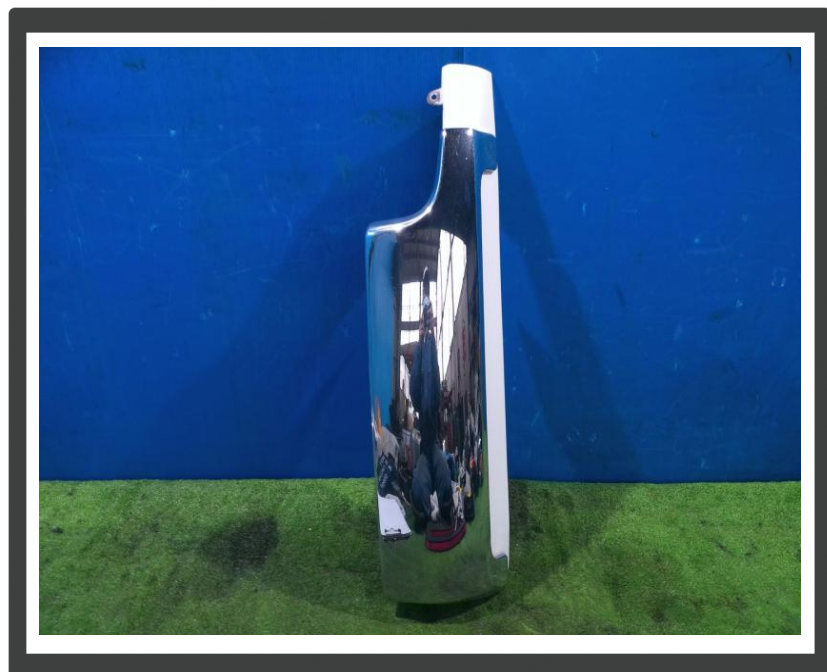

管理番号 P32149 コーナーパネル(左) 日産UD ビッグサム

販売価格 お問い合わせください

車両情報

| | | | |
|--------|---------------------|------|-------------|
| メーカー名 | 日産UD | 車名 | ビッグサム |
| 部品名 | コーナーパネル(左) | 部品区分 | 中古部品 |
| 年式 | 平成12年03月(2000/03) | 品番 | 61251-17Z01 |
| 走行距離 | 743,000 km | 車両型式 | KL-CD53XRH |
| エンジン型式 | RG8 | | |
| 部品情報 | 61260/1-10Z00/スリキズ有 | | |