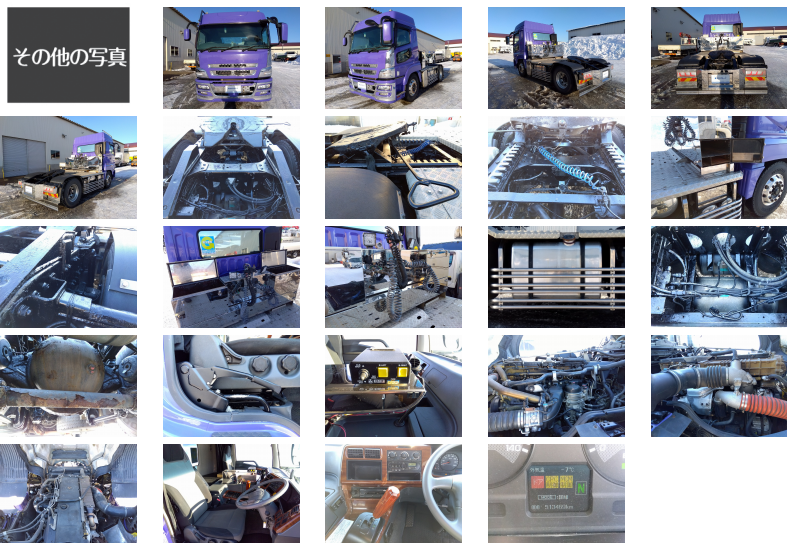

備考

お問い合わせの際は、管理番号をお伝えいただくとお話がスムーズになります。
お支払い方法に関しましては現金・銀行振り込み・各社リース・ローンも取り扱いがございますので、お気軽にお問い合わせ下さい。

お探しのトラックが見つからない場合でも、お気軽にご相談ください。

スマートフォン版のページを
QRコードで読み取れます。

コメント ダンプポンプ P.T.0付き トラクタです!!

株式会社 金田自動車 本社

「安心して乗る喜び」をお手伝いいたします。
車検も、整備も、車選びもすべてのご要望にお応えします。