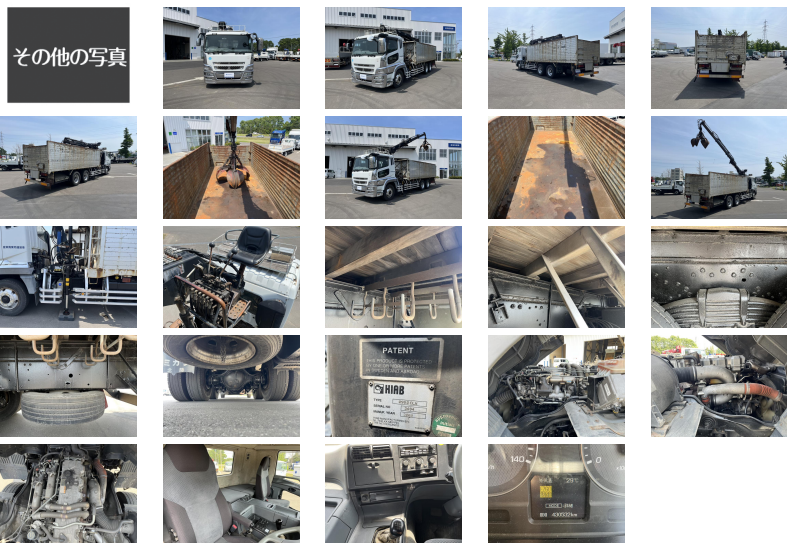

管理番号 B06381 三菱ふそう スーパーグレート ヒアブ付クレーン

販売価格

お問い合わせください

車両情報

メーカー名	三菱ふそう	登録形式	BDG-FV50JY
形状	ヒアブ付クレーン	年式	平成20年05月(2008/05)
走行距離	431,000 k m	積載量	7,500 k g
車検	抹消	ボディ内寸(m)	L:6.19 W:2.38 H:1.40(R:1.20)
駆動方式	6×4(ツーデフ)	ミッション	7MT
馬力	380 p s	ターボ	有
リサイクル券	預託済み(13,580円)	上物メーカー	ヒアブ
タイヤサイズ	275/80R 22.5		
車両情報	ヒアブクレーン(099DCLX)4段 4本爪グラップル ローテーター トップシート付		

備考

お問い合わせの際は、管理番号をお伝えいただくとお話がスムーズになります。
お支払い方法に関しましては現金・銀行振り込み・各社リース・ローンも取り扱いございますので、
お気軽にお問い合わせ下さい。

お探しのトラックが見つからない場合でも、お気軽にご相談ください。

スマートフォン版のページを
QRコードで読み取れます。

コメント ヒアブクレーングラップルローテータートップシート付
スクラップ運搬車です!!