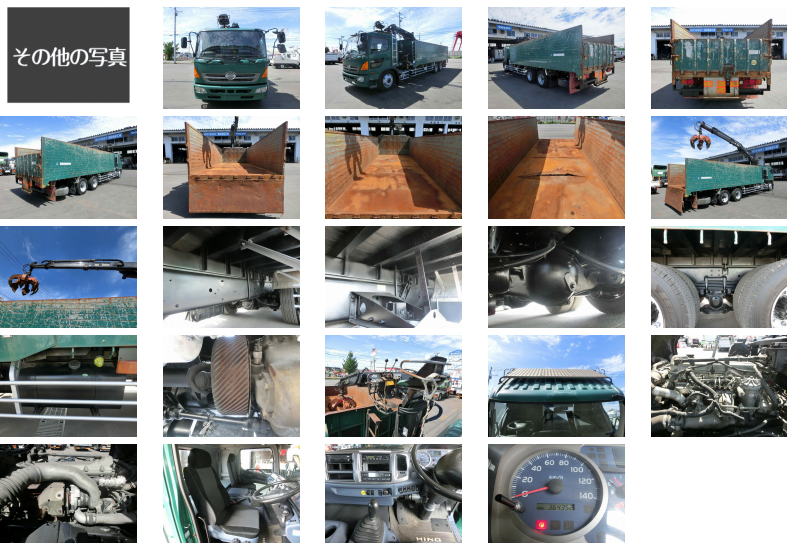

管理番号 B04812 日野 レンジャー ヒアブ付クレーン

販売価格

お問い合わせください

車両情報

|        |  |          |                      |
|--------|--|----------|----------------------|
| メーカー名  | 日野   | 登録形式     | BDG-GK8JUWA          |
| 形状     | ヒアブ付クレーン   | 年式       | 平成19年09月(2007/09)    |
| 走行距離   | 377,000 k m                                      | 積載量      | 7,300 k g            |
| 車検     | 抹消   | ボディ内寸(m) | L:6.84 W:2.42 H:1.30 |
| 駆動方式   | 6×4(ツーデフ)  | ミッション    | 6MT                  |
| 馬力     | 270 p s  | ターボ      | 有                    |
| リサイクル券 | 預託済み(10,810円)                                    | 上物メーカー   | ヒアブ                  |
| タイヤサイズ | F=275/70R 22.5 R=245/70R 19.5                    |          |                      |
| 車両情報   | ヒアブクレーン(099DCLX) ローテーター グラップル付<br>トップシート付 リターダー付 |          |                      |

備考

お問い合わせの際は、管理番号をお伝えいただくとお話がスムーズになります。  
お支払い方法に関しましては現金・銀行振り込み・各社リース・ローンも取り扱いがございますので、  
お気軽にお問い合わせ下さい。

お探しのトラックが見つからない場合でも、お気軽にご相談ください。

スマートフォン版のページを  
QRコードで読み取れます。

コメント グラップル付きのヒアブクレーンです。

株式会社 金田自動車 本社